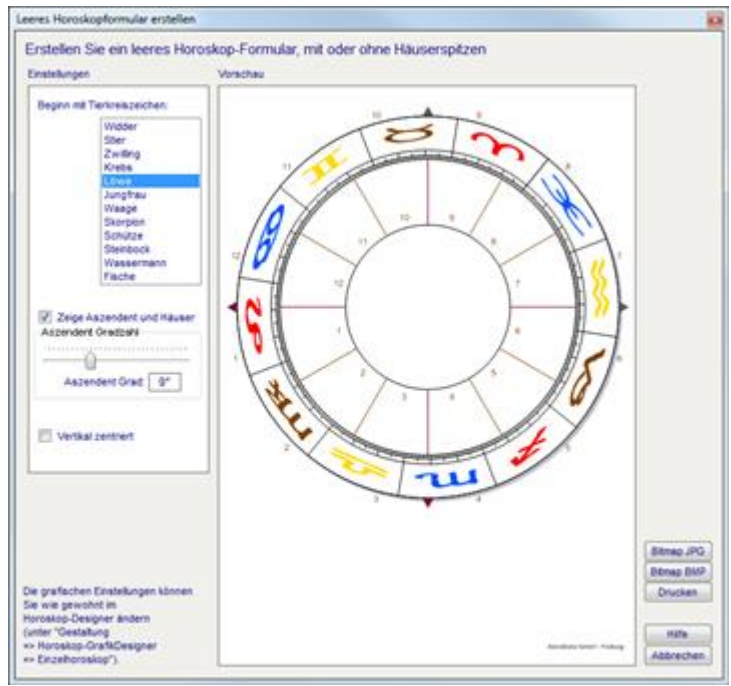

- **Leeres Radix-Formular**

Drucken Sie für Ihre eigenen Studien leere Horoskopformulare aus, mit oder ohne Häuser und Aszendent, beginnend mit 0° Widder oder an irgendeiner anderen Stelle des Tierkreises oder speichern Sie diese als Bitmap.

Wählen Sie in der Auswahl links, mit welchem Tierkreiszeichen die Zeichnung links im Kreis beginnen soll.

Sie können die Checkbox "Zeige Aszendent" aktivieren und dann mit dem Regler die genaue Gradzahl einstellen.

Drucken Sie die erstellte Grafik aus oder erzeugen Sie eine JPG- oder BMP-Grafik und speichern Sie diese ab.