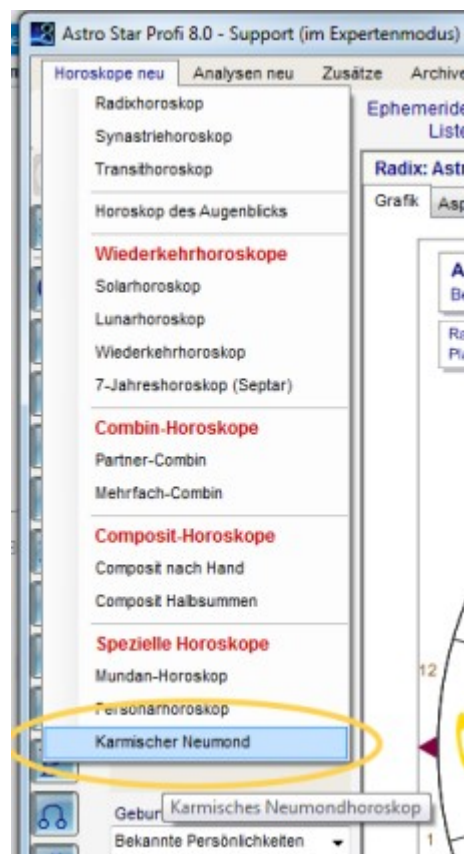

Schaffen Sie Übersicht in den Grafiken und Listen, indem Sie auf der Steuerleiste links temporäre Einstellungen vornehmen, die sofort sichtbar werden:

für die Kreisdarstellungen "**Vollkreis**" wählen. So wird in den Kreisdarstellungen der ganze Horoskop-Kreis ohne Drumherum angezeigt.

die **Planetenselektion aktivieren** (Kreuz-Symbol) und dann auf der Leiste **einzelne Planeten aktivieren oder deaktivieren**, die dann in den Kreisdarstellungen und Listen angezeigt oder nicht angezeigt werden.

die "**sensitiven Punkte**" an- oder abschalten.

Hinweis: Diese Einstellungen werden in den Analysen nicht berücksichtigt.

- Ein neues Horoskop: **Der karmische Neumond**

Das Horoskop für den **karmischen Neumond** (auch "vorgeburtlicher Neumond" genannt) wird berechnet und angezeigt.

Beim Erstellen dieses Horoskopes können Sie wählen, ob Sie die Darstellung als Doppelhoroskop oder als Einzelhoroskop wünschen. Bei der Darstellung als Doppelhoroskop sehen Sie auch das Radix und die Aspekte vom Neumondhoroskop zum Radix, bei der Darstellung als Einzelhoroskop sehen Sie nur das Horoskop für den Augenblick des letzten Neumondes vor der Geburt.