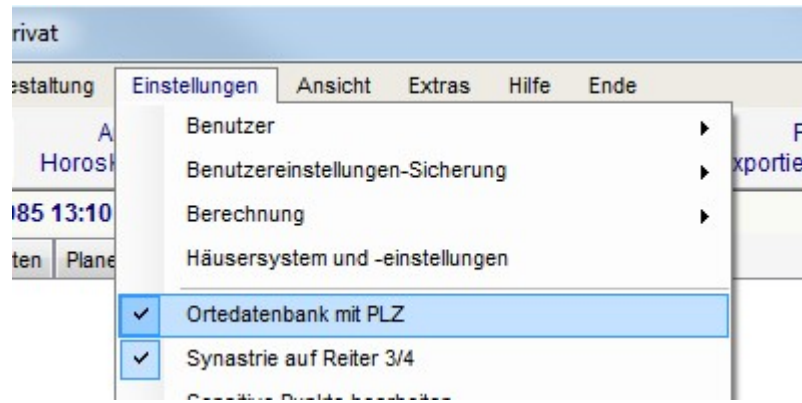

Was ist sonst noch neu

- **Ortdatenbank mit Postleitzahlen**