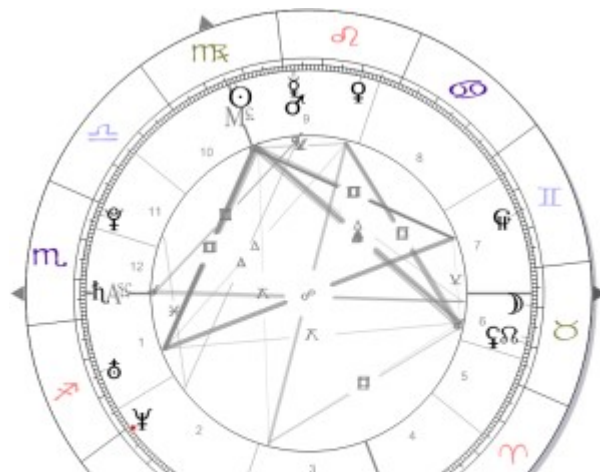

- **Neues Layout "Kyro Style"** im Horoskopgrafik-Designer

Unter **"Gestaltung => Horoskop-Grafikdesigner"**