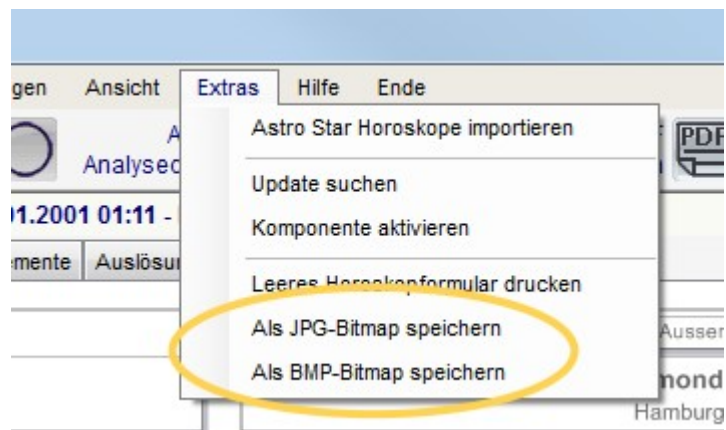

- **Grafik als Bitmap speichern**

Speichern Sie die jeweils angezeigte Grafik als höher auflösende Bitmap (BMP oder JPG), um sie für Dokumentationen usw. weiterzuverwenden: